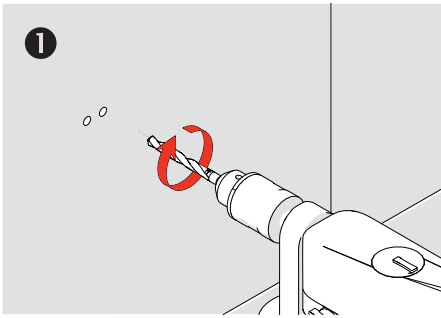

Tuvalet Kağıtlık Kapaklı - Toilet Paper Holder With Cover

Çizimler ölçekli değildir
Draw not to scale

Krom - Chrome

Montaj Şekli / Type of mounting

intersteel®