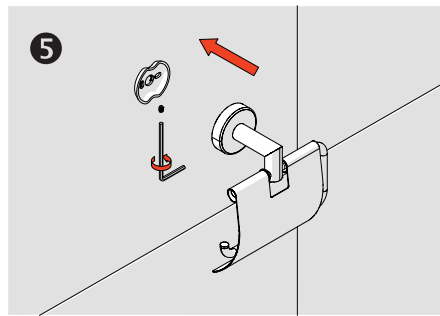

Tuvalet Kağıtlık Kapaklı - Toilet Paper Holder With Cover

Çizimler ölçekli değildir
Draw not to scale

Krom - Chrome

Montaj Şekli / Type of mounting

intersteel®