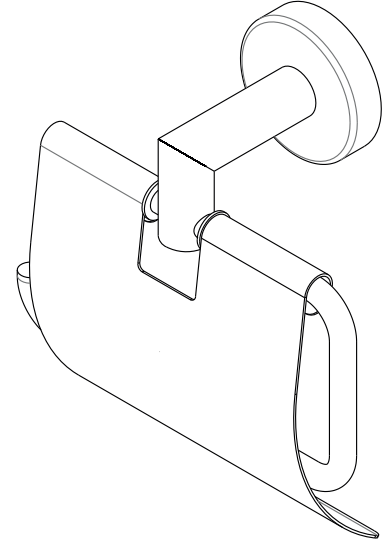

Tuvalet Kağıtlık Kapaklı - Toilet Paper Holder With Cover

Çizimler ölçekli değildir
Draw not to scale

Krom - Chrome

Montaj Şekli / Type of mounting

intersteel®