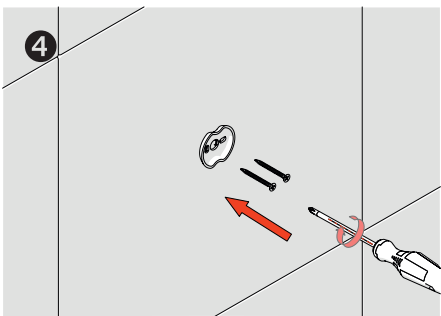

Tuvalet Kağıtlık Kapaklı - Toilet Paper Holder With Cover

Çizimler ölçekli değildir
Draw not to scale

Krom - Chrome

Montaj Şekli / Type of mounting

intersteel®