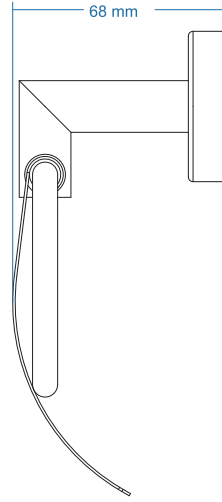

Tuvalet Kağıtlık Kapaklı - Toilet Paper Holder With Cover

Çizimler ölçekli değildir
Draw not to scale

Krom - Chrome

Montaj Şekli / Type of mounting

intersteel®