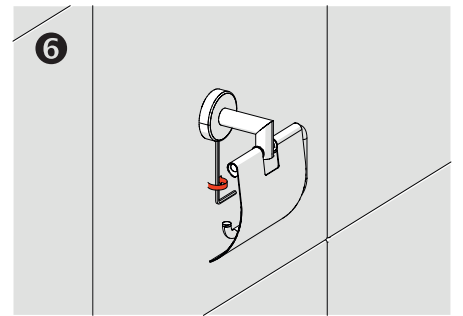

Tuvalet Kağıtlık Kapaklı - Toilet Paper Holder With Cover

Çizimler ölçekli değildir
Draw not to scale

Krom - Chrome

Montaj Şekli / Type of mounting

intersteel®