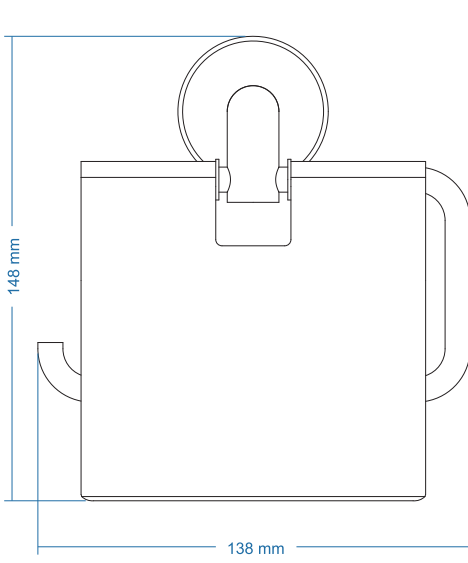

Tuvalet Kağıtlık Kapaklı - Toilet Paper Holder With Cover

Çizimler ölçekli değildir
Draw not to scale

Krom - Chrome

Montaj Şekli / Type of mounting

intersteel®